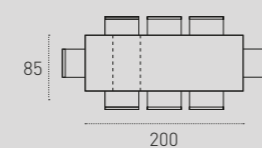

MISURE / Size

L 130 / 165 / 200 P 85 H 75 cm