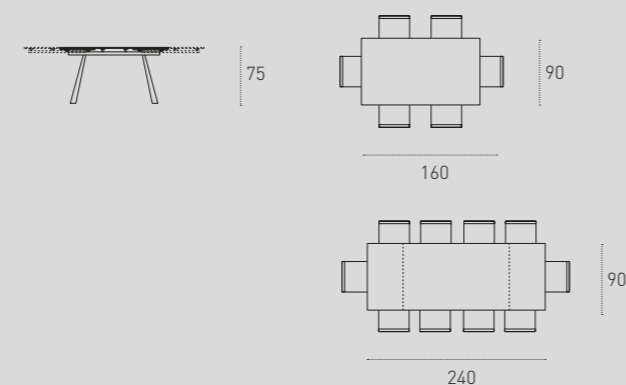

GRES/ Stoneware

VETRO/ Glass

MISURE / Size

L 160 / 240 P 90 H 75 cm

POSEIDONE 160

TAVOLO DA SALA/DINING ROOM
COD. TA1A0

Tavolo allungabile con struttura in metallo verniciato bianco 0108, piano ed allunghe laterali in gres porcellanato marmo di carrara 3608.