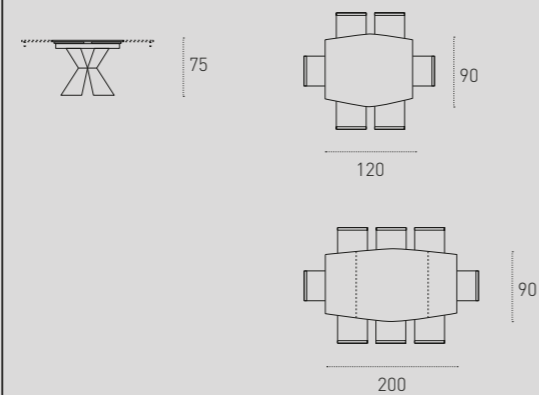

0122
Grafite
Graphite

0166
Corda
Corda

VETRO/ Glass

2108/0108
Extra bianco
Extra white

2021/0122
Grafite
Graphite

2066/0166
Corda
Corda

MISURE / Size

L 120 / 200 P 90 H 75 cm