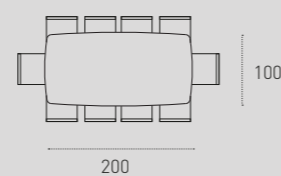

ECLIPSE

TAVOLO DA SALA/DINING ROOM TABLE
COD. TA400

Tavolo allungabile in alluminio con
basamento in poliuretano grafite 8221 e
piano in vetro temperato trasparente 2001.

Aluminium extendible table with 8221
graphite polyurethane base and 2001
transparent tempered glass top.

Tavolo allungabile in alluminio con
basamento in poliuretano grafite 8221 e
piano in vetro temperato trasparente 2001.

Aluminium extendible table with 8221
graphite polyurethane base and 2001
transparent tempered glass top.

Sedia_chair Zurigo cod. SE503.

FINITURE STRUTTURA / Frame finishing

FINITURE PIANO / Top finishing

MISURE / Size

POLIURETANO/ Polyurethane

VETRO/ Glass

L 200 / 300 P 100 H 75 cm

8208
Bianco
White

8221
Grafite
Graphite

8266
Corda
Corda

2001
Trasparente
Transparent