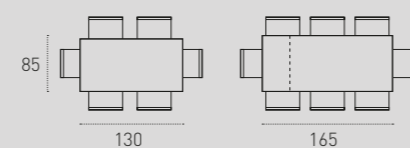

MISURE / Size

L 130 / 165 / 200 P 85 H 75 cm