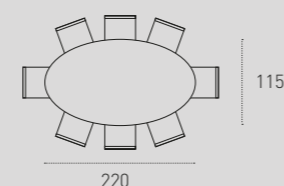

Non-extendible table with 8221 graphite polyurethane base and 2001 transparent tempered glass top.

Sedia_chair Berna cod. SE609.

FINITURE STRUTTURA / Frame finishing

FINITURE PIANO / Top finishing

MISURE / Size

POLIURETANO/ Polyurethane

VETRO/ Glass

L 220 P 115 H 76 cm

8208
Bianco
White

8221
Grafite
Graphite

8266
Corda
Corda

2001
Trasparente
Transparent

MACISTE 220

TAVOLO DA SALA/DINING ROOM TABLE
COD. TA503

Tavolo allungabile con gambe e piano impiallacciati con legno rovere rustico 1027.

Extendible table with 1027 country veneered legs and wooden top.

Sedia_chair Ginevra cod. SE515.