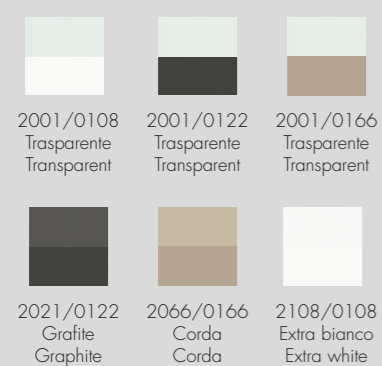

VETRO/ Glass