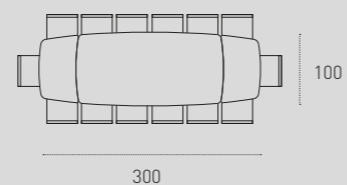

ECLIPSE

TAVOLO DA SALA/DINING ROOM TABLE
COD. TA400

Tavolo allungabile in alluminio con
basamento in poliuretano grafite 8221 e
piano in vetro temperato trasparente 2001.

Aluminium extendible table with 8221
graphite polyurethane base and 2001
transparent tempered glass top.

Tavolo allungabile in alluminio con
basamento in poliuretano grafite 8221 e
piano in vetro temperato trasparente 2001.

Aluminium extendible table with 8221
graphite polyurethane base and 2001
transparent tempered glass top.

Sedia_chair Zurigo cod. SE503.

FINITURE STRUTTURA / Frame finishing

FINITURE PIANO / Top finishing

MISURE / Size

POLIURETANO/ Polyurethane

VETRO/ Glass

L 200 / 300 P 100 H 75 cm

8208
Bianco
White

8221
Grafite
Graphite

8266
Corda
Corda

2001
Trasparente
Transparent