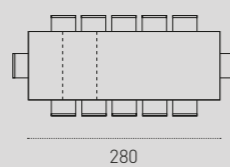

LEGNO / Wood

1007
Naturale
Natural

1012
Noce
Walnut

1027
Rustico
Country

MISURE / Size

L 180 / 280 P 100 H 75 cm

CRYSTAL PLUS

TAVOLO DA SALA/DINING ROOM TABLE
COD. TAC01