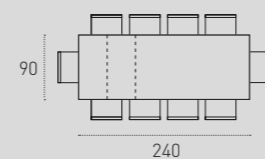

MISURE / Size

L 160 / 200 / 240 P 90 H 75 cm