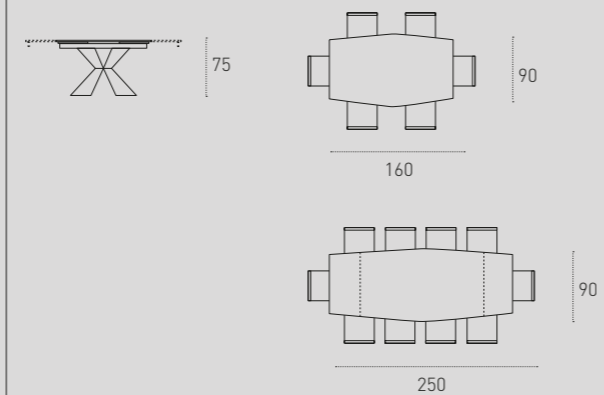

0122
Grafite
Graphite

0166
Corda
Corda

VETRO/ Glass

2108/0108
Extra bianco
Extra white

2021/0122
Grafite
Graphite

2066/0166
Corda
Corda

MISURE / Size

L 160 / 250 P 90 H 75 cm