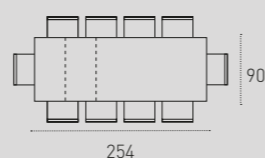

8208
Bianco
White

2108/0108
Extra bianco
Extra white

8266
Corda
Corda

2066/0166
Corda
Corda

Sedia_chair Vienna cod. SE608.

MARTE 180

TAVOLO DA SALA/DINING ROOM TABLE
COD. TA147

Tavolo allungabile con struttura
in metallo verniciato grafite
0122, piano ed allunghe in gres
porcellanato grafite 3521.