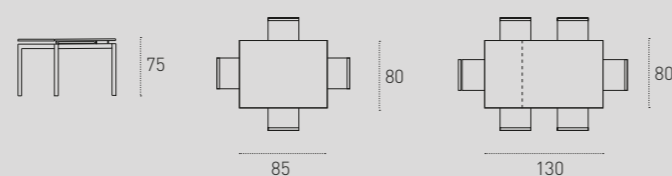

PERIGEO 85

TAVOLO DA CUCINA/KITCHEN TABLE
COD. TA159

Tavolo allungabile con struttura in metallo verniciato silver 0140, piano in gres porcellanato grafite 3521 e allunga in tinta con la struttura.

Extendable table with silver 0140 painted metal structure, top in graphite 3521 stoneware and extension in silver 0140 painted MDF matching the structure colour.

Sedia_chair Glamour cod. SE135.

FINITURE STRUTTURA / Frame finishing

METALLO/ Metal

0308
Bianco
White

0140
Argento
Silver

FINITURE PIANO / Top finishing

GRES/ Stoneware

3520
Cemento
Cement

3521
Grafite
Graphite

3566
Corda
Cord

LAMINATO/ Laminate

1724
Castoro
Beaver

1727
Rustico
Country

1728
Rustico bianco
White country

1729
Deserto
Desert

VETRO/ Glass

2008
Bianco
White

MISURE / Size

L 85 / 130 P 80 H 75 cm