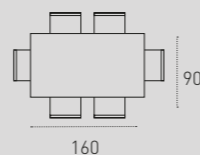

FINITURE STRUTTURA / Frame finishing   FINITURE PIANO - CORSIE / Top - Slides finishing

MISURE / Size

L 160 / 207 / 254 / 300 P 90 H 75 cm

POLIURETANO / Polyurethane

GRES/ Stoneware

8208
Bianco
White

3608/0108
Carrara
Carrara

8208
Bianco
White

3520/0108
Cemento
Cement

8221
Grafite
Graphite

3521/0122
Grafite
Graphite

8266
Corda
Corda

3566/0166
Corda
Corda

POLIURETANO / Polyurethane

VETRO / Glass

8208
Bianco
White

2108/0108
Extra bianco
Extra white

8266
Corda
Corda

2066/0166
Corda
Corda