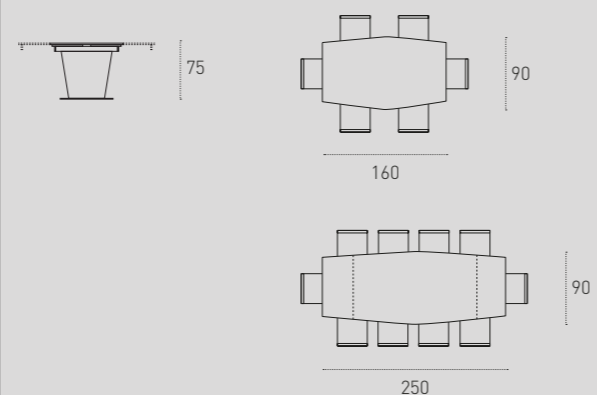

2021/0122
Grafite
Graphite

2066/0166
Corda
Corda

MISURE / Size

L 160 / 250 P 90 H 75 cm

COPERNICO 120

TAVOLO DA CUCINA/KITCHEN TABLE
COD. TA184

Tavolo allungabile con struttura
in metallo verniciato corda bianco
0108, piano ed allunghe laterali in
gres porcellanato cemento 3520.