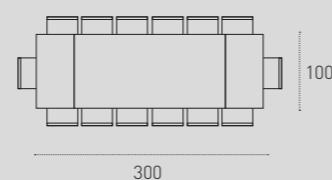

MISURE / Size

L 200 / 300 P 100 H 76 cm

TANGO

TAVOLO DA SALA/DINING ROOM TABLE
COD. TP201

Tavolo fisso con basamento in
agglomerato grafite 3021 e piano in
vetro temperato trasparente 2001.

Non-extendible table with 3021
graphite agglomerate base and 2001
transparent tempered glass top.