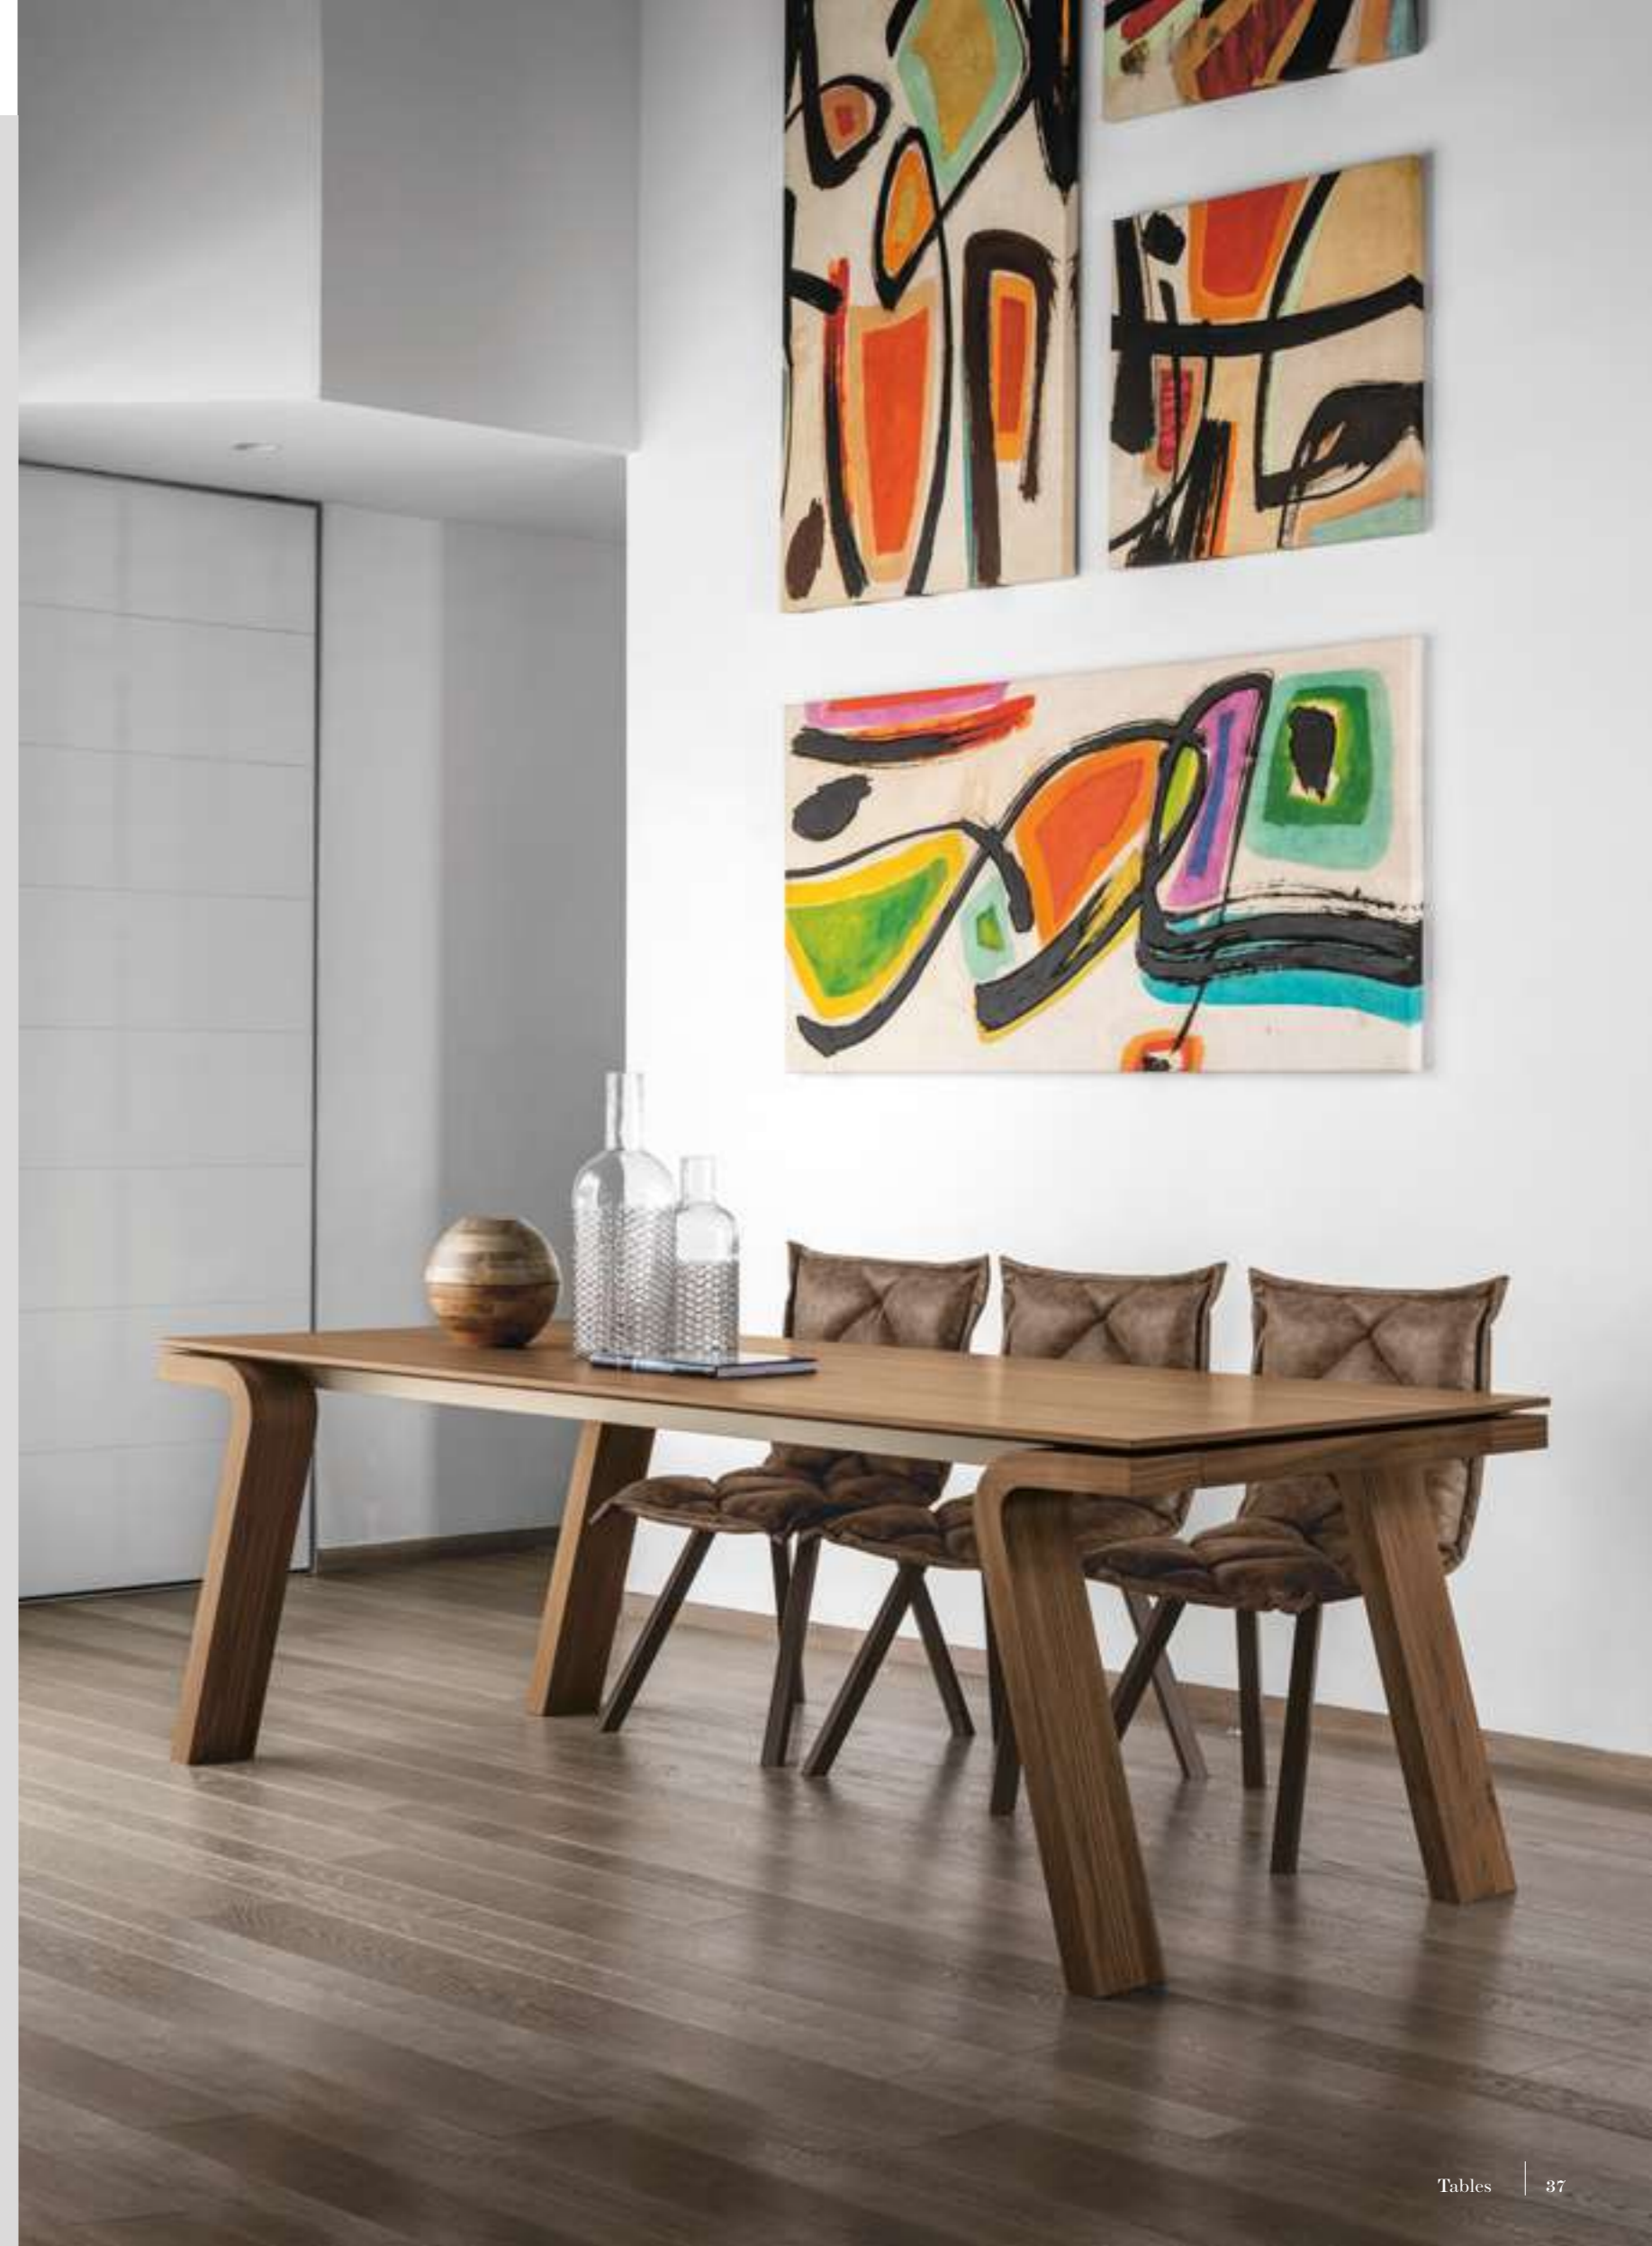

MACISTE 220

TAVOLO DA SALA/DINING ROOM TABLE
COD. TA503

Tavolo allungabile con gambe e piano impiallacciati con legno noce canaletto 1012.

Extendible table with 1012 walnut veneered legs and wooden top.