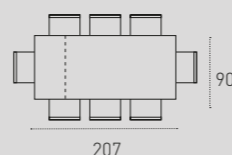

8208
Bianco
White

2108/0108
Extra bianco
Extra white

8266
Corda
Corda

2066/0166
Corda
Corda

Sedia_chair Vienna cod. SE608.

MARTE 180

TAVOLO DA SALA/DINING ROOM TABLE
COD. TA147

Tavolo allungabile con struttura
in metallo verniciato grafite
0122, piano ed allunghe in gres
porcellanato grafite 3521.