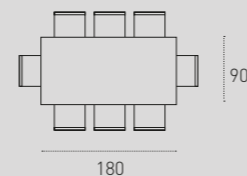

3608/0108
Carrara
Carrara

3521/0122
Grafito
Graphite

3660/0509
Emperador
Emperador

3618/0640
Arabescato
Arabesque

MISURE / Size

L 180 / 270 P 90 H 75 cm

75

180