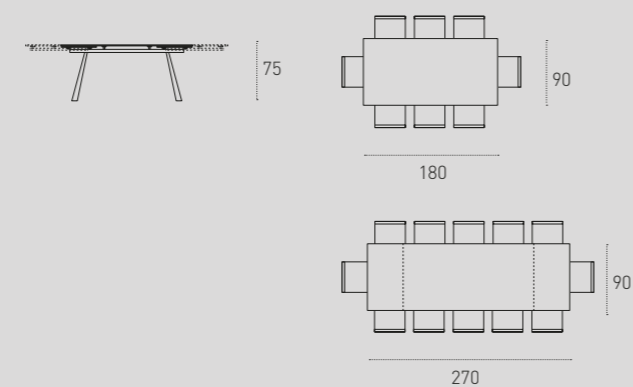

MISURE / Size

L 180 / 270 P 90 H 75 cm

PONENTE 160

TAVOLO DA SALA/DINING ROOM TABLE
COD. TA1A8

Tavolo allungabile con struttura
in metallo verniciato bianco 0108,
piano ed allunghe laterali in gres
porcellanato marmo di carrara 3608.