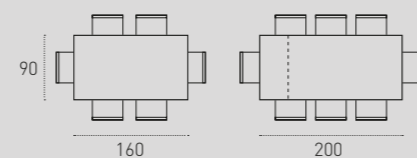

MISURE / Size

L 160 / 200 / 240 P 90 H 75 cm