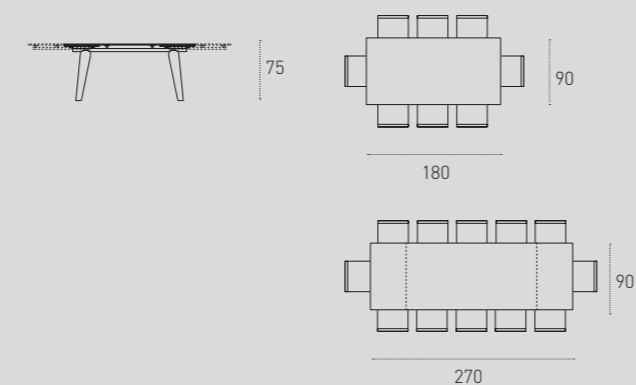

GRES/ Stoneware

VETRO / Glass

MISURE / Size

L 180 / 270 P 90 H 75 cm

ZEUS 160

TAVOLO DA SALA/DINING ROOM TABLE
COD. TA1A9

Tavolo allungabile con struttura in metallo spazzolato 0640, piano ed allunghe laterali in gres porcellanato arabescato 3618.