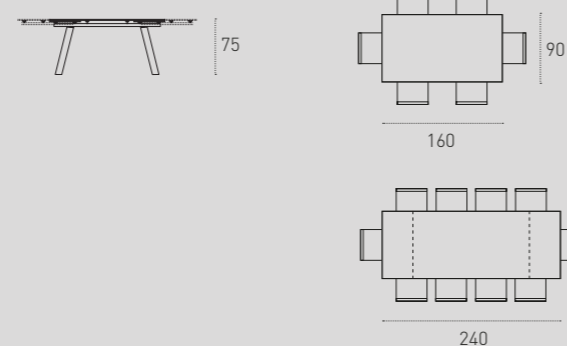

FINITURE PIANO - CORSIE / Top - Slides finishing

GRES/ Stoneware

VETRO / Glass

MISURE / Size

L 160 / 240 P 90 H 75 cm

LEVANTE

TAVOLO DA SALA / DINING ROOM TABLE
COD. TA512

Tavolo allungabile con struttura ed allunghe in laminato effetto rustico 1727, piano in gres porcellanato gralite 3521.