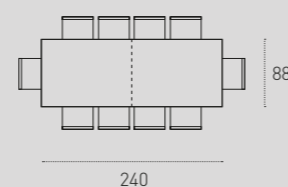

VETRO/ Glass

0108
Bianco
White

2108
Extra bianco
Extra white

0140
Argento
Silver

2002
Satinato
Frosted

0166
Corda
Corda

2066
Corda
Corda

L 120 / 240 P 88 H 75 cm