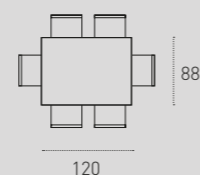

VETRO/ Glass

0108
Bianco
White

2108
Extra bianco
Extra white

0140
Argento
Silver

2002
Satinato
Frosted

0166
Corda
Corda

2066
Corda
Corda

L 120 / 240 P 88 H 75 cm