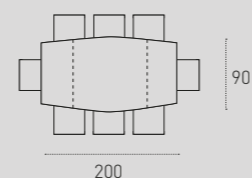

L 120 / 200 P 90 H 75 cm

MAGELLANO

TAVOLO DA SALA/DINING ROOM TABLE
COD. TA401

Tavolo allungabile con struttura in alluminio, gamba in poliuretano grafite 8221, piano in gres porcellanato grafite 3521, Allunghe laterali in MDF laccato grafite 1221 in tinta con il piano.