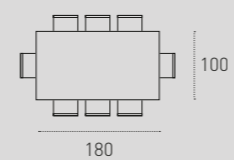

LEGNO / Wood

1007
Naturale
Natural

1012
Noce
Walnut

1027
Rustico
Country

MISURE / Size

L 180 / 280 P 100 H 75 cm

CRYSTAL PLUS

TAVOLO DA SALA/DINING ROOM TABLE
COD. TAC01