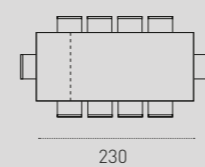

LEGNO / Wood

1007
Naturale
Natural

1012
Noce
Walnut

1027
Rustico
Country

MISURE / Size

L 180 / 280 P 100 H 75 cm

CRYSTAL PLUS

TAVOLO DA SALA/DINING ROOM TABLE
COD. TAC01