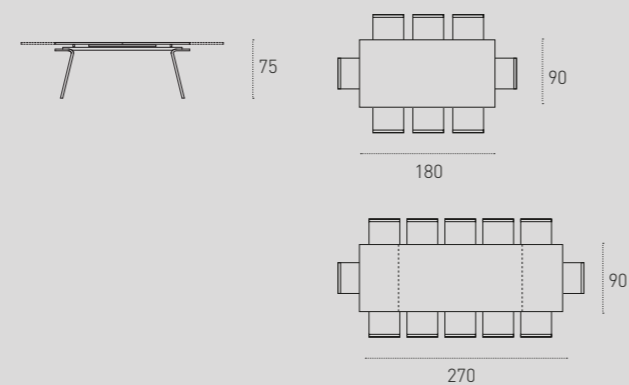

VETRO SATINATO / Sandblasted glass

2508
Extra bianco
Extra White

MISURE / Size

L 180 / 270 P 90 H 75 cm

TAURUS

TAVOLO DA SALA/DINING ROOM TABLE
COD. TA1A2

Tavolo allungabile con struttura
in metallo spazzolato 0640, piano
ed allunghe in gres porcellanato
arabescato 3618.