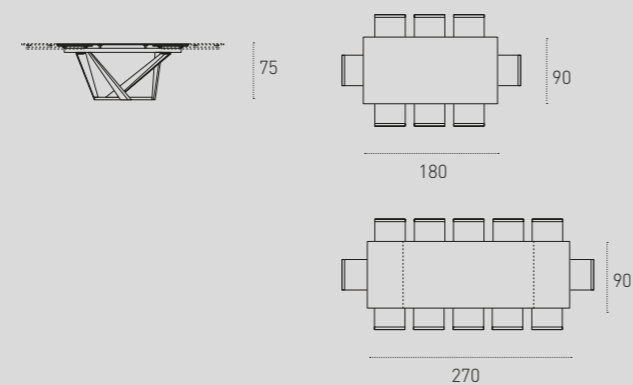

3521/0122 Grafite
Graphite

3608/0108 Carrara
Carrara

3618/0640 Arabescato
Arabesque

3660/0509 Emperador
Emperador

MISURE / Size

L 180 / 270 P 90 H 75 cm

HERCULES

TAVOLO DA SALA/DINING ROOM TABLE
COD. TA125