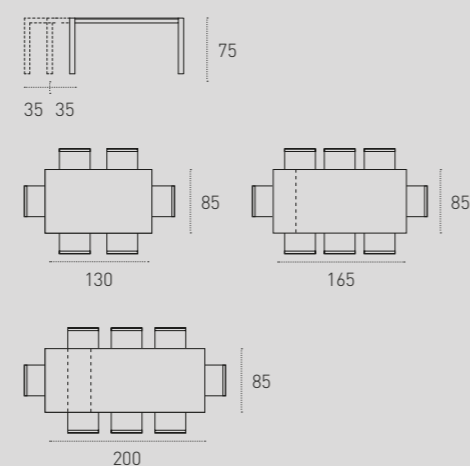

SATURNO 130

TAVOLO DA CUCINA/KITCHEN TABLE
COD. TA188

Tavolo allungabile con struttura in alluminio verniciato silver 0140, piano in gres porcellanato cemento 3520. Allunghe laterali in MDF laccato silver 1240 in tinta con la struttura.

Extendable table with silver 0140 painted aluminum structure, top in cement 3520 stoneware and extensions in silver 1240 painted MDF.

Sedia_chair Berlino cod. SE.506.

FINITURE STRUTTURA / Frame finishing

METALLO/ Metal

0108 Bianco White
0122 Grafite Graphite
0140 Argento Silver
0166 Corda Corda

FINITURE PIANO - CORSE / Top - Slides finishing

GRES/ Stoneware

3520 Cemento Cement
3521 Grafite Graphite
3566 Corda Corda
3567 Bamboo Bamboo
3608 Carrara Carrara
3618 Arabesque Arabesque

LAMINATO/ Laminate

1724 Castoro Beaver
1727 Rustico Country
1728 Rustico bianco White country
1729 Deserto Deserto

VETRO/ Glass

2021 Grafite Graphite
2066 Corda Corda
2108 Extra bianco Extra white

MISURE / Size

L 130 / 165 / 200 P 85 H 75 cm