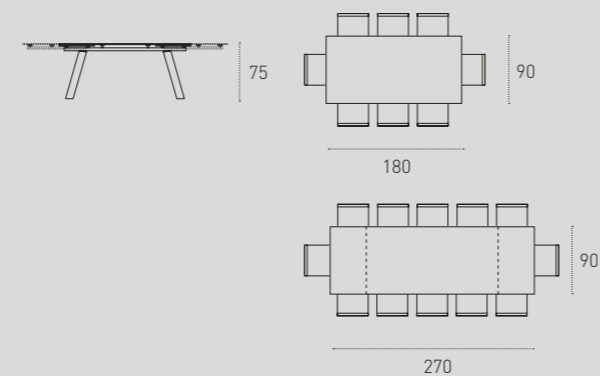

GRES/ Stoneware

VETRO/ Glass

MISURE / Size

L 180 / 270 P 90 H 75 cm

MARTE 160

TAVOLO DA SALA/DINING ROOM TABLE
COD. TA127

Tavolo allungabile con struttura in metallo verniciato corda 0166, piano ed allunghe laterali in vetro temperato corda 2066.