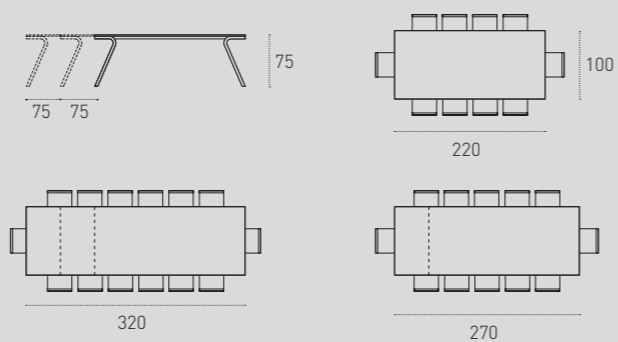

LEGNO / Wood

1007
Naturale
Natural

1012
Noce
Walnut

1027
Rustico
Country

MISURE / Size

L 220 / 320 P 100 H 75 cm

MACISTE 180

TAVOLO DA SALA/DINING ROOM TABLE
COD. TA500