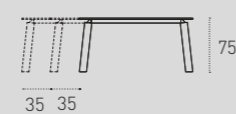

MISURE / Size

L 130 / 165 / 200 P 85 H 75 cm