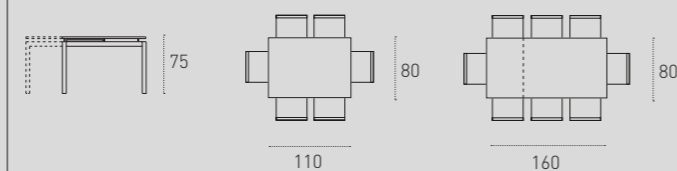

2021/0122 Grafite Graphite
2066/0166 Corda Corda
2108/0140 Extra bianco Extra white

MISURE / Size

L 110 / 160 P 80 H 75 cm

FLUTE

TAVOLO DA CUCINA/KITCHEN TABLE
COD. TP116

Tavolo fisso rotondo con struttura in metallo verniciato bianco lucido 0408 e piano laccato bianco lucido 1408.