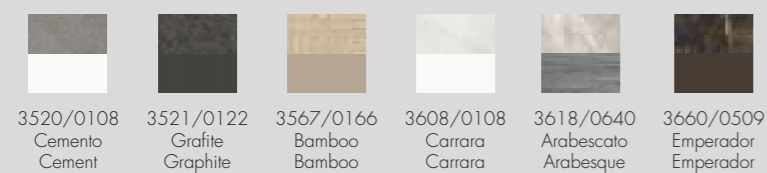

FINITURE PIANO - CORSIE / Top - slides finishing

GRES/ Stoneware