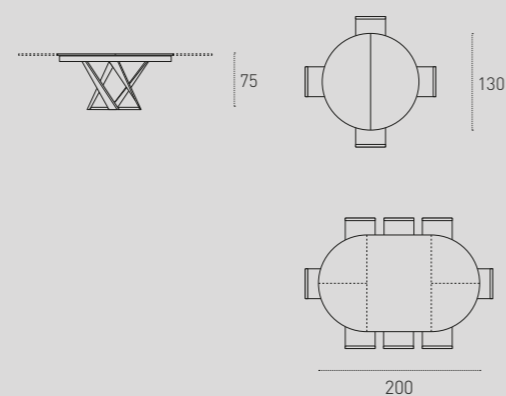

2108/0108
Extra bianco
Extra white

2021/0122
Grafite
Graphite

2066/0166
Corda
Corda

Ø 130 / L 200 H 75 cm

Sedia_Chair Monaco cod. SE605.

ZEUS 180

TAVOLO DA SALA / DINING ROOM TABLE
COD. TA198

Tavolo allungabile con struttura in metallo verniciato marrone vintage 0509, piano ed allunghe laterali in gres porcellanato emperador 3660.