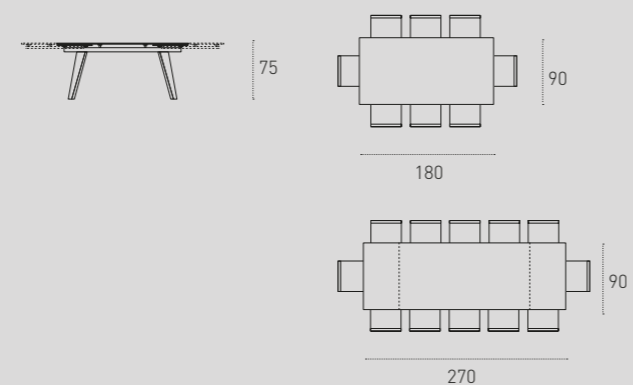

GRES/ Stoneware

VETRO / Glass

MISURE / Size

L 180 / 270 P 90 H 75 cm

LIBECCIO 160

TAVOLO DA SALA/DINING ROOM TABLE
COD. TA1A7

Tavolo allungabile con struttura in metallo verniciato marrone vintage 0509, piano ed allunghe laterali in gres porcellanato emperador 3660.