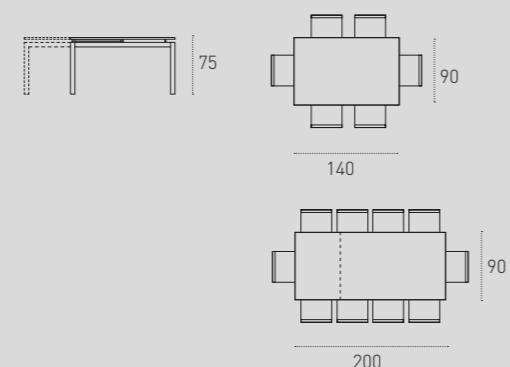

MISURE / Size

L 140 / 200 P 90 H 75 cm