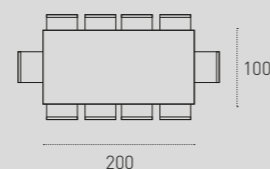

MISURE / Size

L 200 / 300 P 100 H 76 cm

TANGO

TAVOLO DA SALA/DINING ROOM TABLE
COD. TP201

Tavolo fisso con basamento in
agglomerato grafite 3021 e piano in
vetro temperato trasparente 2001.

Non-extendible table with 3021
graphite agglomerate base and 2001
transparent tempered glass top.