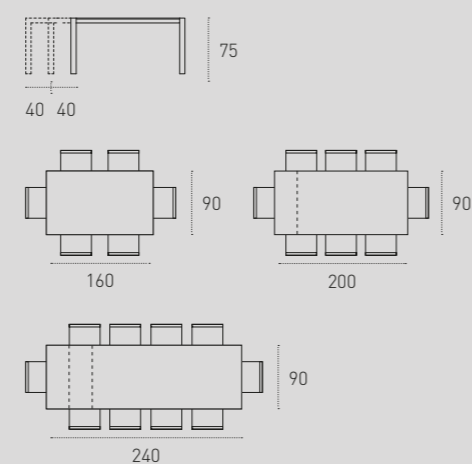

MISURE / Size

L 160 / 200 / 240 P 90 H 75 cm