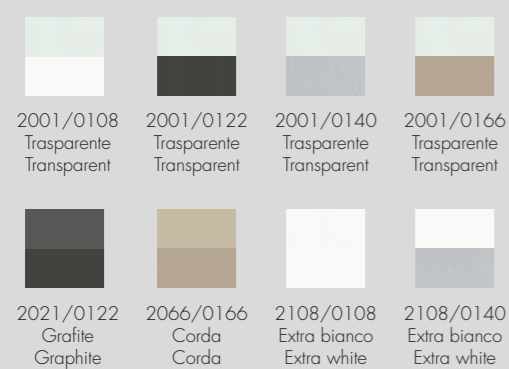

Sedia_chair Futura cod. SE800.

FINITURE STRUTTURA / Frame finishing

METALLO/ Metal

LEGNO/ Wood

FINITURE PIANO - CORSIE / Top - Slides finishing

GRES/ Stoneware

VETRO / Glass

MISURE / Size