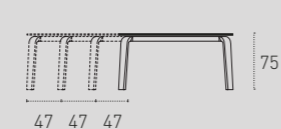

8208
Bianco
White

2108/0108
Extra bianco
Extra white

8266
Corda
Corda

2066/0166
Corda
Corda

Sedia_chair Vienna cod. SE608.

MARTE 180

TAVOLO DA SALA/DINING ROOM TABLE
COD. TA147

Tavolo allungabile con struttura
in metallo verniciato grafite
0122, piano ed allunghe in gres
porcellanato grafite 3521.