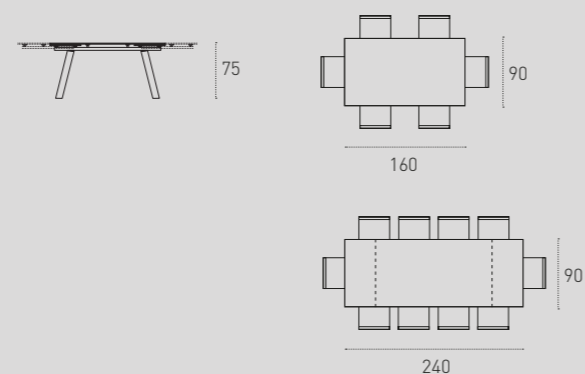

MISURE / Size

L 160 / 240 P 90 H 75 cm