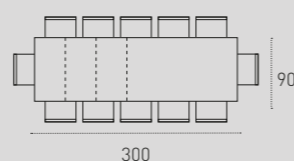

8208
Bianco
White

2108/0108
Extra bianco
Extra white

8266
Corda
Corda

2066/0166
Corda
Corda

Sedia_chair Vienna cod. SE608.

MARTE 180

TAVOLO DA SALA/DINING ROOM TABLE
COD. TA147

Tavolo allungabile con struttura
in metallo verniciato grafite
0122, piano ed allunghe in gres
porcellanato grafite 3521.