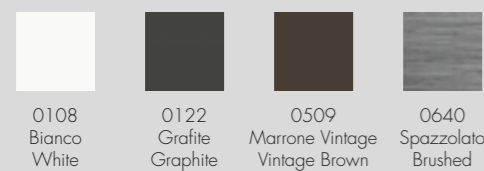

FINITURE STRUTTURA / Frame finishing

METALLO/ Metal