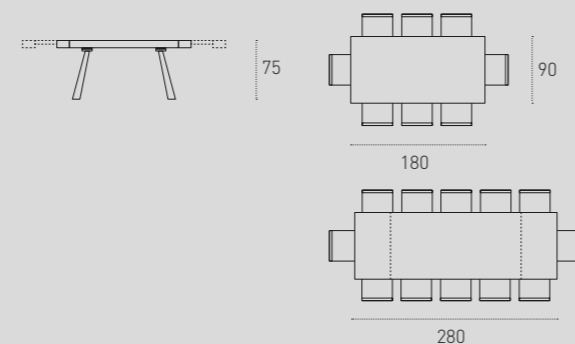

FINITURE PIANO / Top finishing

LAMINATO/ Laminate

1724 Castoro Beaver
1727 Rustico Country
1728 Rustico bianco White country
1729 Deserto Desert

MISURE / Size

L 180 / 280 P 90 H 75 cm

ASTERION

TAVOLO DA SALA/DINING ROOM TABLE
COD. TA194