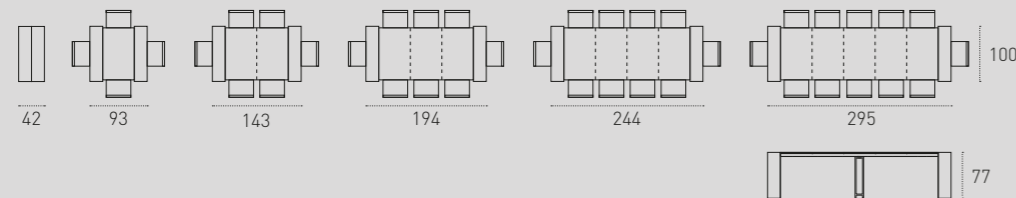

PANDORA 2m cod. CO505

MISURE / Size

L 100 P 42|93|143|194 H 75 cm

PANDORA 3m cod. CO506

MISURE / Size

L 100 P 42|93|143|194|244|295 H 75 cm

PANDORA 5m cod. CO507

MISURE / SIZE