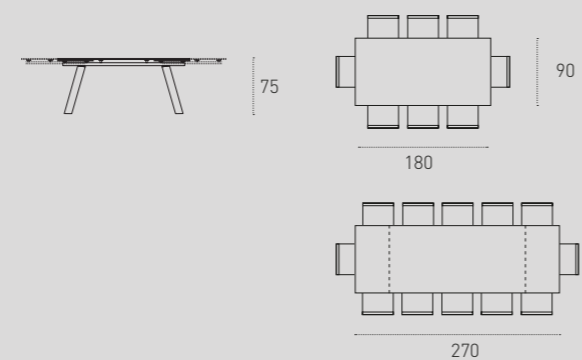

MISURE / Size

L 180 / 270 P 90 H 75 cm