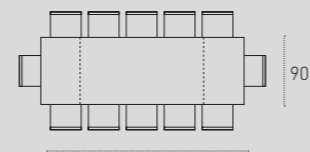

3608/0108
Carrara
Carrara

3521/0122
Grafito
Graphite

3660/0509
Emperador
Emperador

3618/0640
Arabescato
Arabesque

MISURE / Size

L 180 / 270 P 90 H 75 cm

75

180