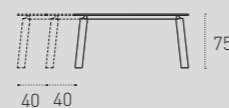

MISURE / Size

L 160 / 200 / 240 P 90 H 75 cm