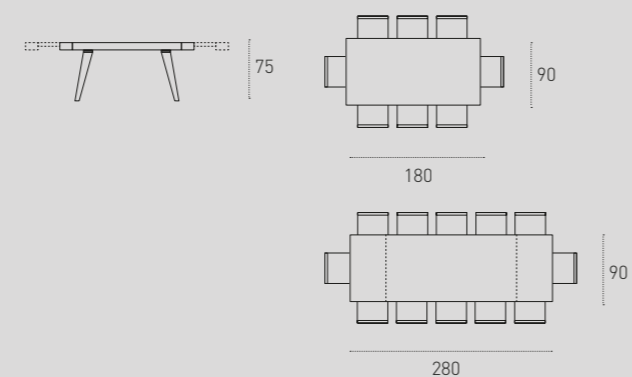

LAMINATO/ Laminate

1724 Castoro Beaver
1727 Rustico Country
1728 Rustico bianco White country
1729 Deserto Desert

MISURE / Size

L 180 / 280 P 90 H 75 cm

PONENTE 180

TAVOLO DA SALA / DINING ROOM TABLE
COD. TA1A4