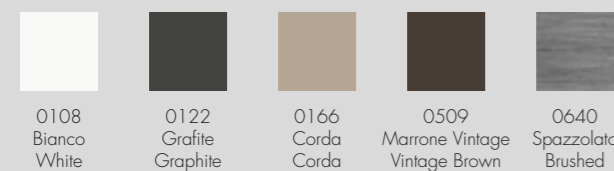

FINITURE STRUTTURA / Frame finishing

METALLO/ Metal