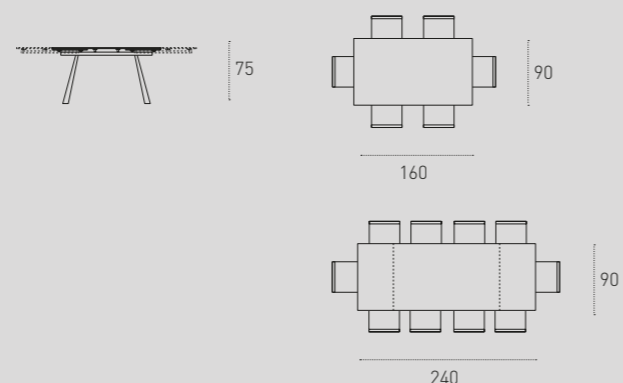

GRES/ Stoneware

VETRO/ Glass

MISURE / Size

L 160 / 240 P 90 H 75 cm

GRECALE

TAVOLO DA SALA/DINING ROOM TABLE
COD. TA1C1

Tavolo allungabile con struttura in metallo verniciato marrone 0509, piano ed allunghe laterali in laminato rustico 1727.